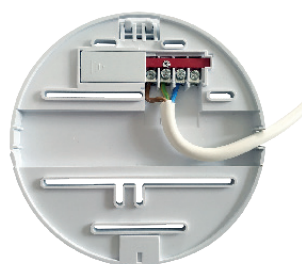

eksempel med 3x1,5mm²
PKAJ tilsluttet