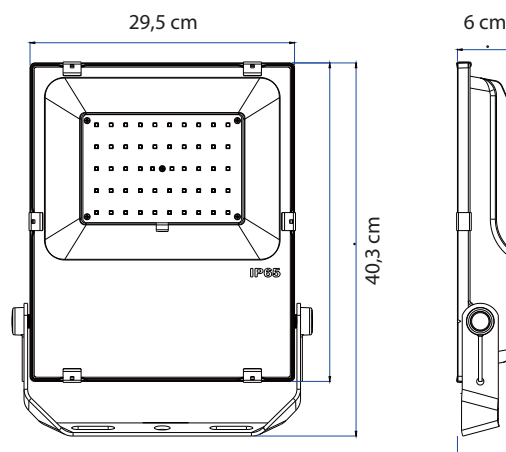

Tæthed: IP65

Driftstemperatur: -25° til 50°C

Levetid: 50.000 timer (LED chip)

Størrelse: H: 40,3 x B: 29,5 x D: 6 cm - Vægt: 3,6 kg

Monteret med 100 cm 3G1 mm² gummikabel for egen stikmontage

BEST. NR.:

994534