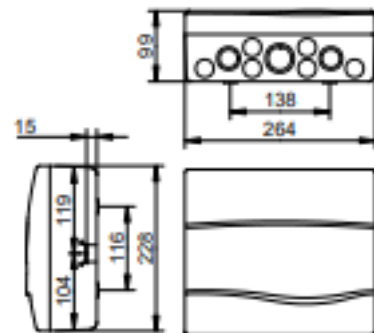

Gruppetavle 12 Modul

Specifikationer:

Hvid med transparent låge

Dimensioner: 228x264x99 mm

Vægt: 0,91 kg

IP44

Halogenfri plastmateriale

Best. nr. 600602