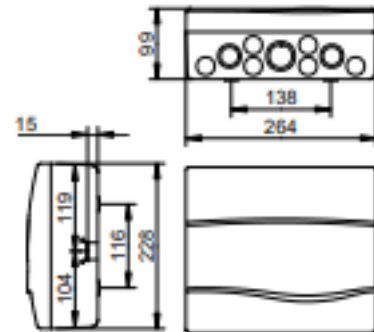

Gruppetavle 12 Modul

Specifikationer:

Hvid med låge

Dimensioner: 228x264x99 mm

Vægt: 0,91 kg

IP44

Halogenfri plastmateriale

Best. nr. 600657