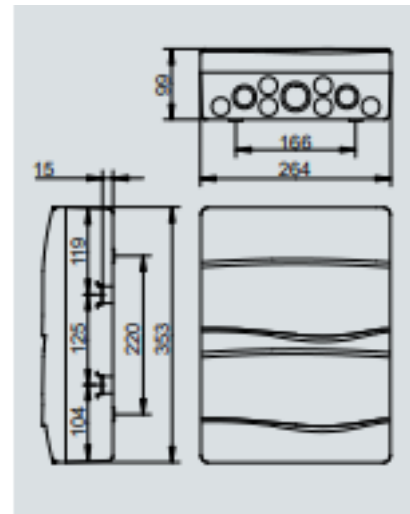

Gruppetavle 24 Modul

Specifikationer:

Hvid med låge

Dimensioner: 353x264x99 mm

Vægt: 1,45 kg

IP44

Halogenfri plastmateriale

Best. nr. 600664