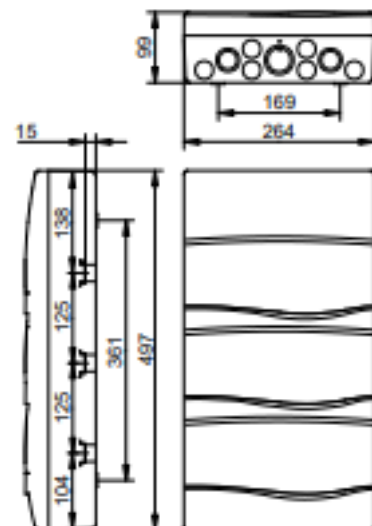

Gruppetavle 36 Modul

Specifikationer:

Hvid med låge

Dimensioner: 497x264x99 mm

Vægt: 2,04 kg

IP44

Halogenfri plastmateriale

Best. nr. 600671