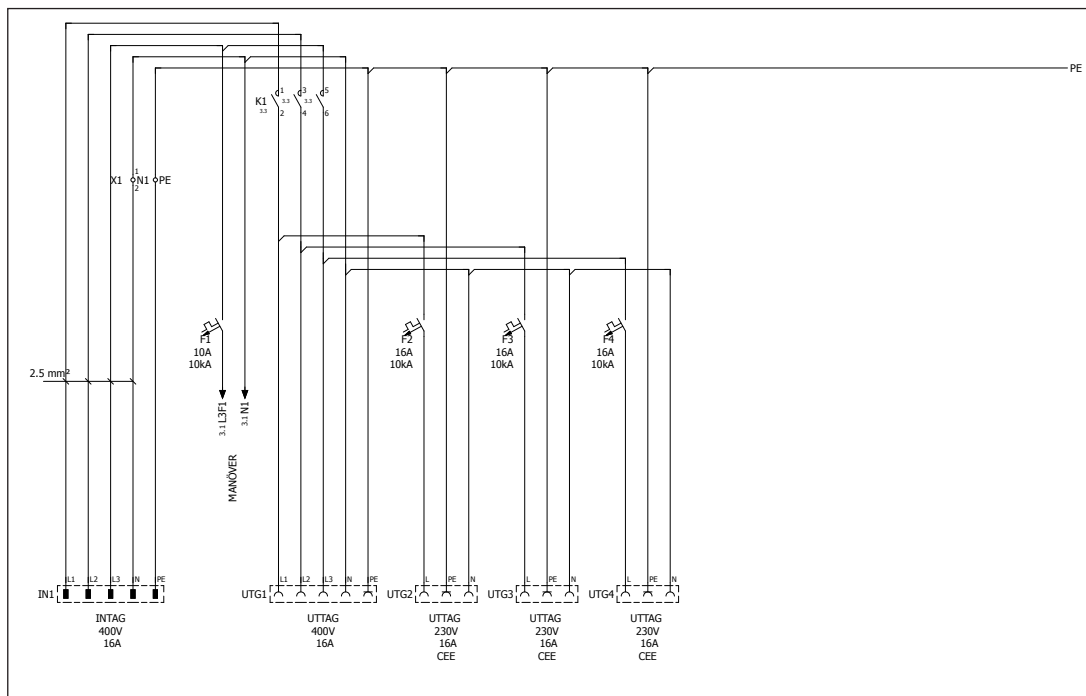

RESERVEDELE TIL 961963: