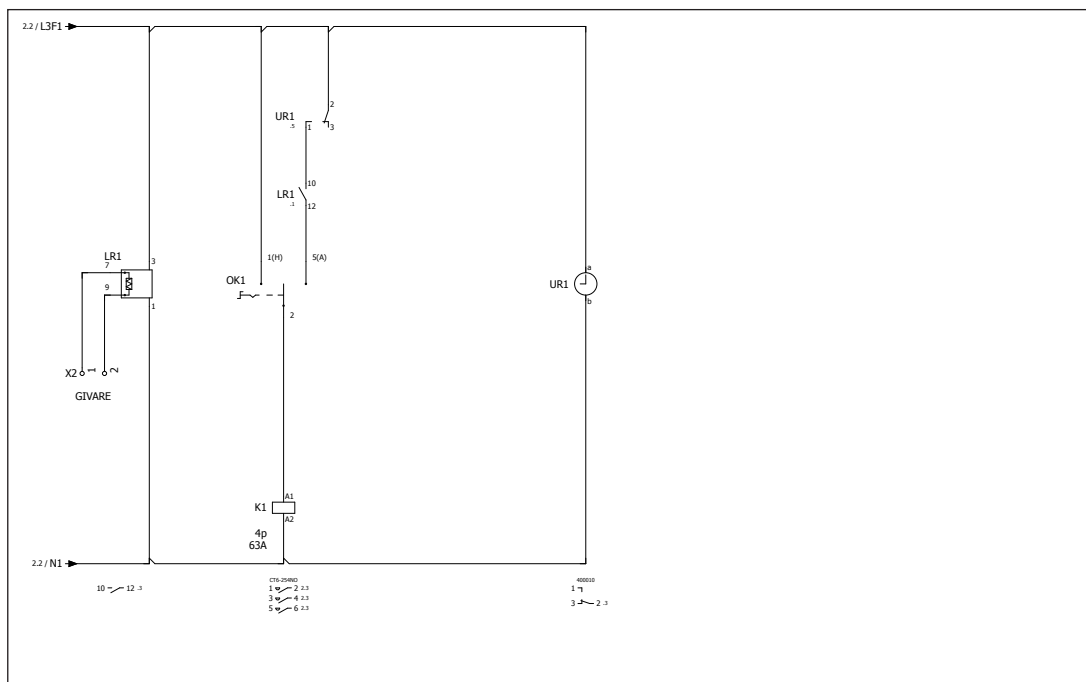

RESERVEDELE TIL 961963: