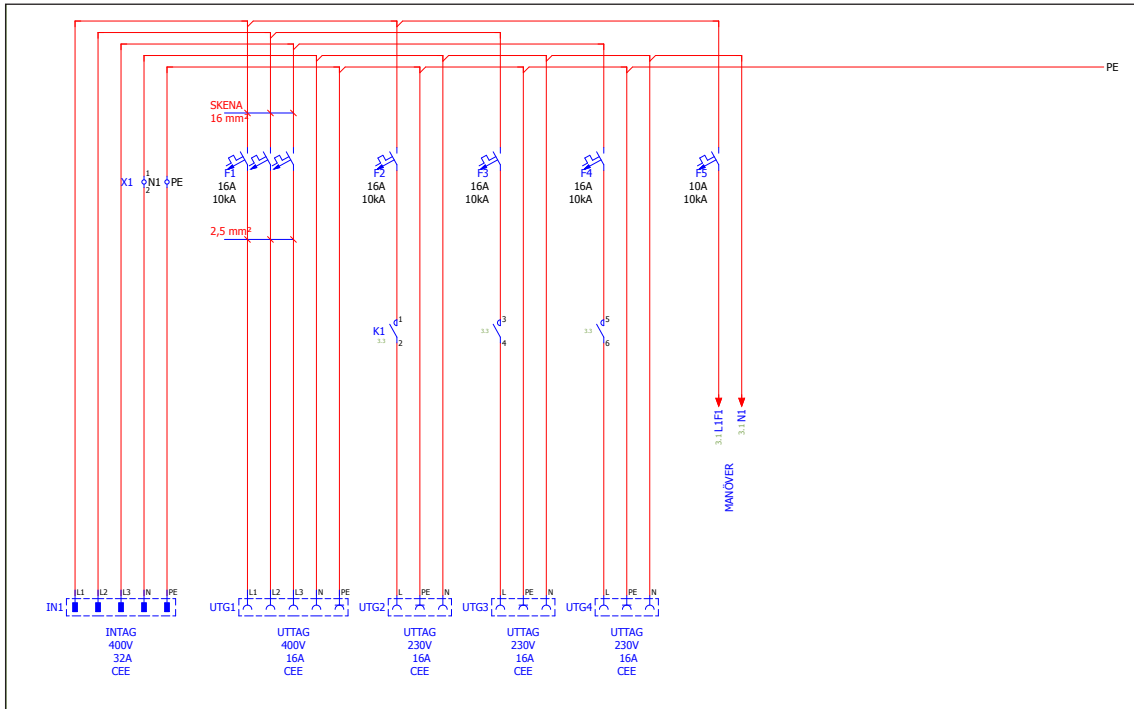

Belysningstavle 32A-CEE

SPECIFIKATIONER:

Slagfast termoplast

Selvlukkende funktionslåg

Monteret med bærehåndtag

Astro-ur med ugefunktion

Kortslutningsbrydeevne 10kA

BEST. NR.

961970

TEKNISK DATA:

Tilgang:

CEE 5P/32A/400V

Afgang:

3 stk. CEE 3P/16A/230V (styret af ur)

1 stk. CEE 5P/16A/400V (styret af ur)

Sikring:

4 stk. 1P/16A automat type C

1 stk. 3P/16A automat type C

Andet:

Omskifter (konstant/0-stilling/Auto)

Astro-ur med ugefunktion

Mål:

Mål: L: 35 H: 15 B: 28 cm

Vægt: 3 kg

Certificering:

EN 61439-4

RESERVEDELE TIL 961970:

RESERVEDELE TIL 961970:

Best. nr. 920137 - CEE indbygningsudtag - Lige - 3P/16A/230V IP44 (60x55 mm)

Best. nr. 969297 - CEE indbygningsudtag - Lige - 5P/16A/400V IP44 (75x75 mm)