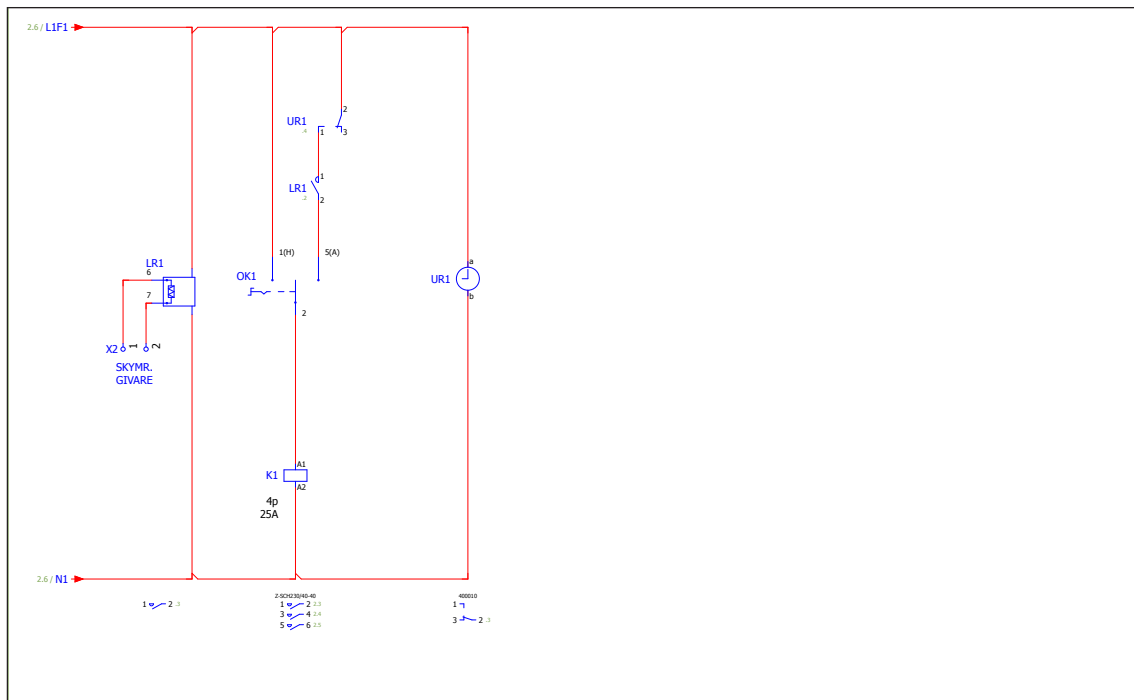

RESERVEDELE TIL 961970: