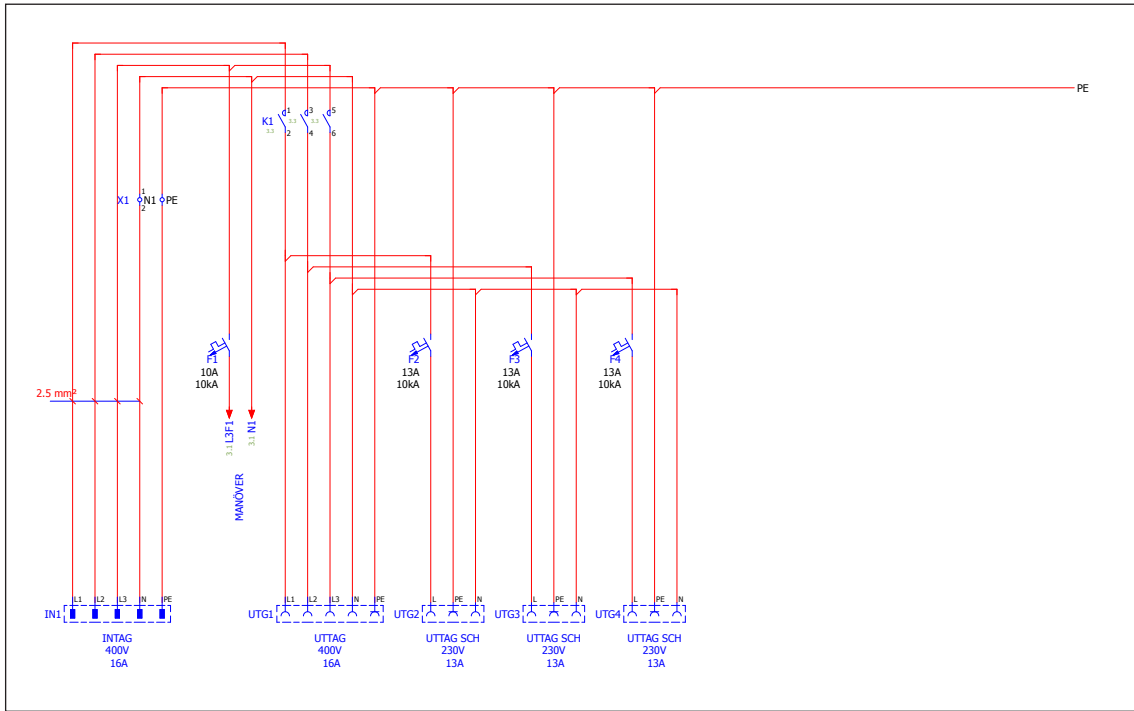

Belysningstavle 16A-DK

SPECIFIKATIONER:

Slagfast termoplast

Selvlukkende funktionslåg

Monteret med bærehåndtag

Astro-ur med ugefunktion

Kortslutningsbrydeevne 10kA

BEST. NR.

961994

TEKNISK DATA:

Tilgang:

CEE 5P/16A/400V

Afgang:

3 stk. DK stik 16A/230V (styret af ur)

1 stk. CEE 5P/16A/400V (styret af ur)

Sikring:

3 stk. 1P/13A automat type C

1 stk. 1P/10A automat type C

Andet:

Omskifter (konstant/0-stilling/Auto)

Astro-ur med ugefunktion

Mål:

Mål: L: 35 H: 15 B: 28 cm

Vægt: 3 kg

Certificering:

EN 61439-4

RESERVEDELE TIL 961994:

Best. nr. 969297 - CEE indbygningsudtag - Lige - 5P/16A/400V IP44 (75x75 mm)

Best. nr. 920083 - CEE indbygningsindtag - Lige - 5P/16A/400V IP44 (75x75 mm)