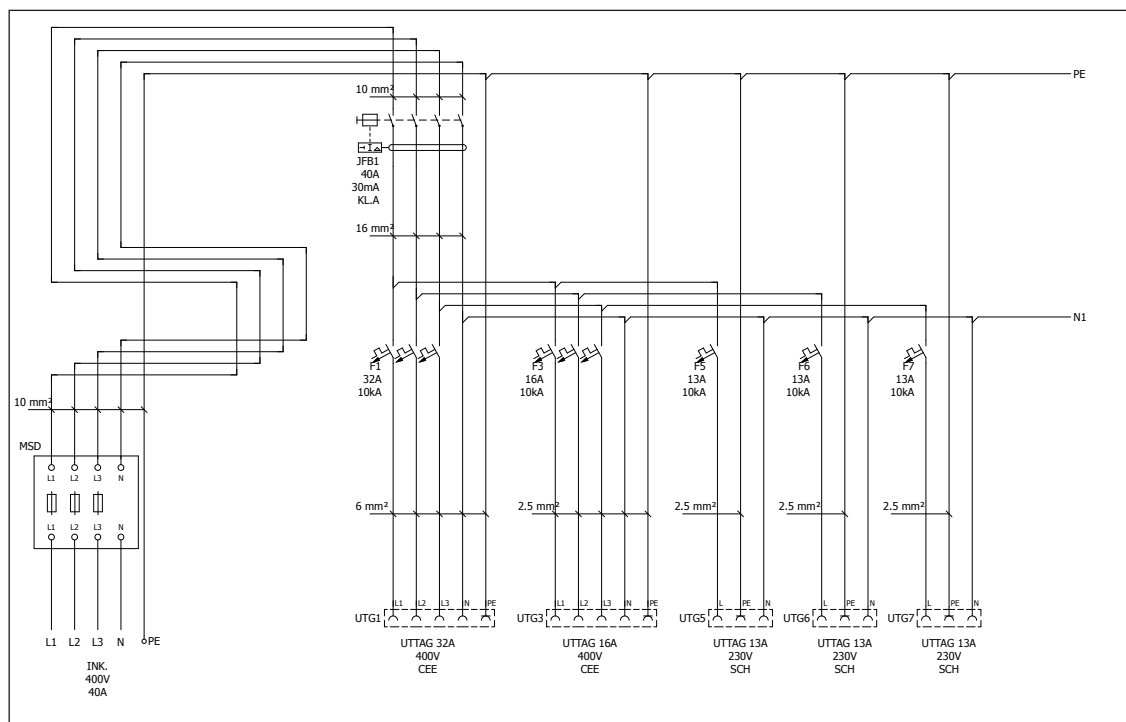

RESERVEDELE TIL 964544:

Best. nr. 920021 - Indbygningsudtag til tavler - DK 230V med jord - grå

Best. nr. 969297 - CEE Indbygningsudtag - Lige - 5P/16A/400V IP44

Best. nr. 920090 - CEE Indbygningsudtag - Lige - 5P/32A/400V IP44