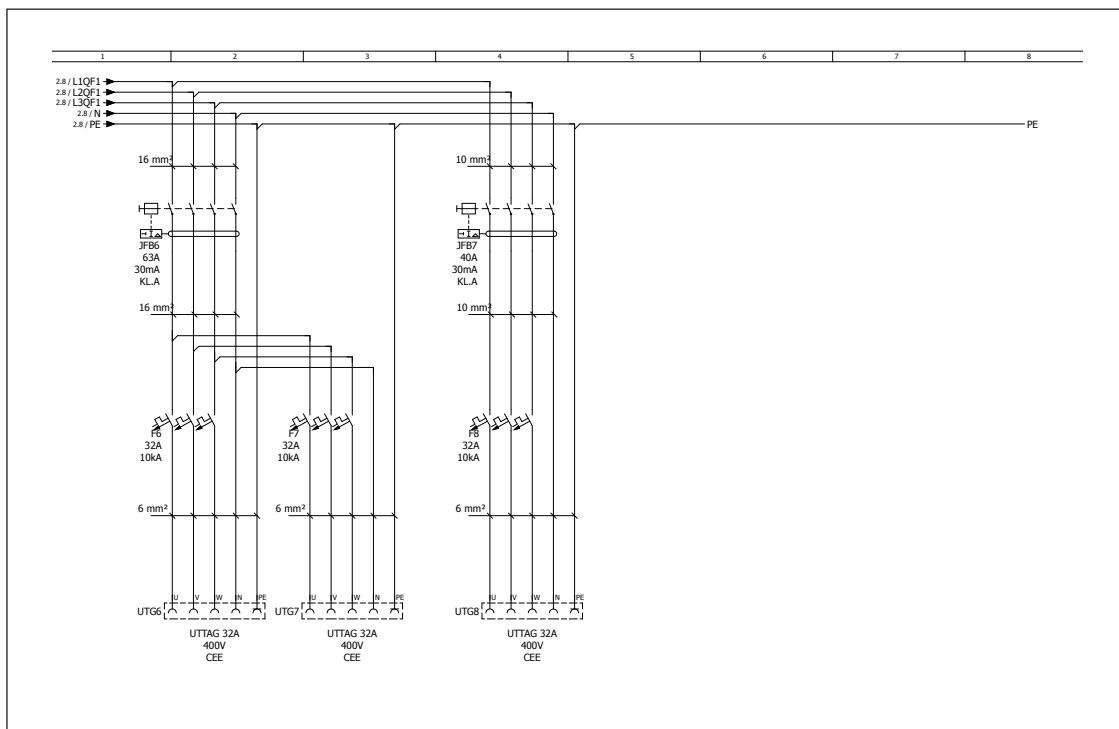

1 stk. HPFI 40A/30mA

1 stk. HPFI 63A/30mA

5 stk. PFI 63A/300mA

Mål:

L110 x H 180 x B 80 cm

Vægt: 100 kg

Certificering:

EN 61439-4