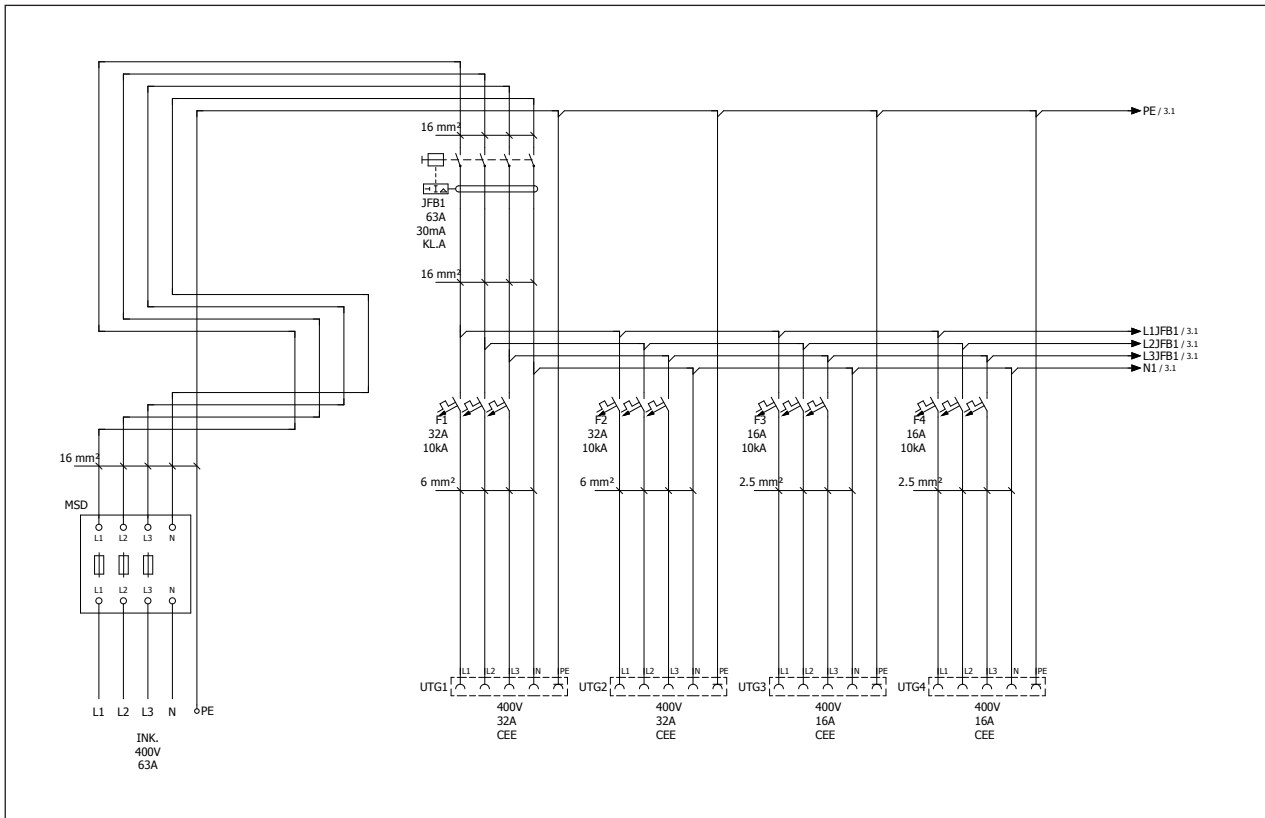

TEKNISK DATA:

Tilgang:

Målerklemme AL 16-25 mm²/CU 4-16 mm²

Afgang:

5 stk. DK stik 13A/230V

1 stk. CEE 5P/16A/400V

2 stk. CEE 5P/32A/400V

1 stk. CEE 5P/63A/400V

Mål:

Mål: L: 50 H: 115 B: 42 cm

Vægt: 25 kg

Certificering:

EN 61439-4

RESERVEDELE TIL 964698:

Best. nr. 920021 - Indbygningssudtag til tavler - DK 230V med jord - grå

Best. nr. 969297 - CEE Indbygningssudtag - Lige - 5P/16A/400V IP44