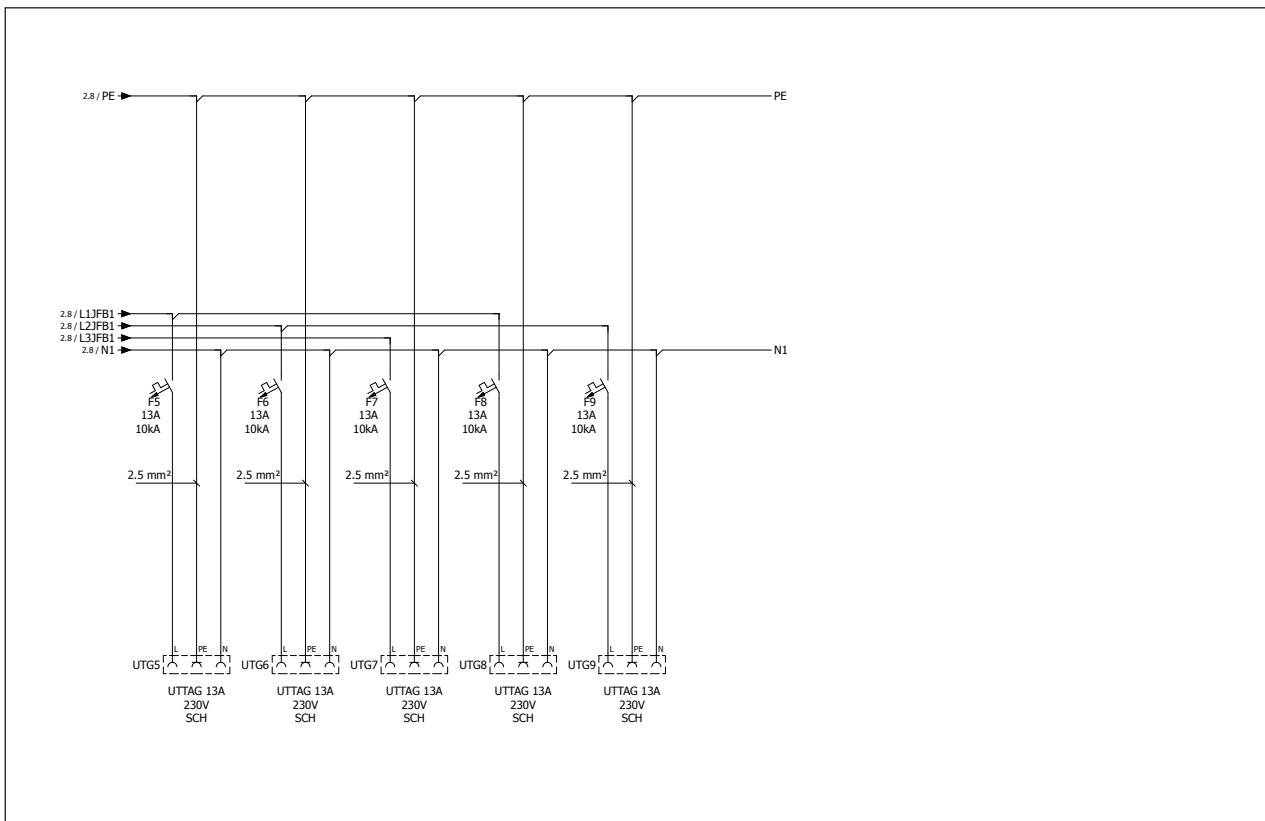

TEKNISK DATA:

Tilgang:

Målerklemme AL 16-25 mm²/CU 4-16 mm²

Afgang:

5 stk. DK stik 13A/230V

1 stk. CEE 5P/16A/400V

2 stk. CEE 5P/32A/400V

1 stk. CEE 5P/63A/400V

Mål:

Mål: L: 50 H: 115 B: 42 cm

Vægt: 25 kg

Certificering:

EN 61439-4

RESERVEDELE TIL 964698:

Best. nr. 920021 - Indbygningssudtag til tavler - DK 230V med jord - grå

Best. nr. 969297 - CEE Indbygningssudtag - Lige - 5P/16A/400V IP44