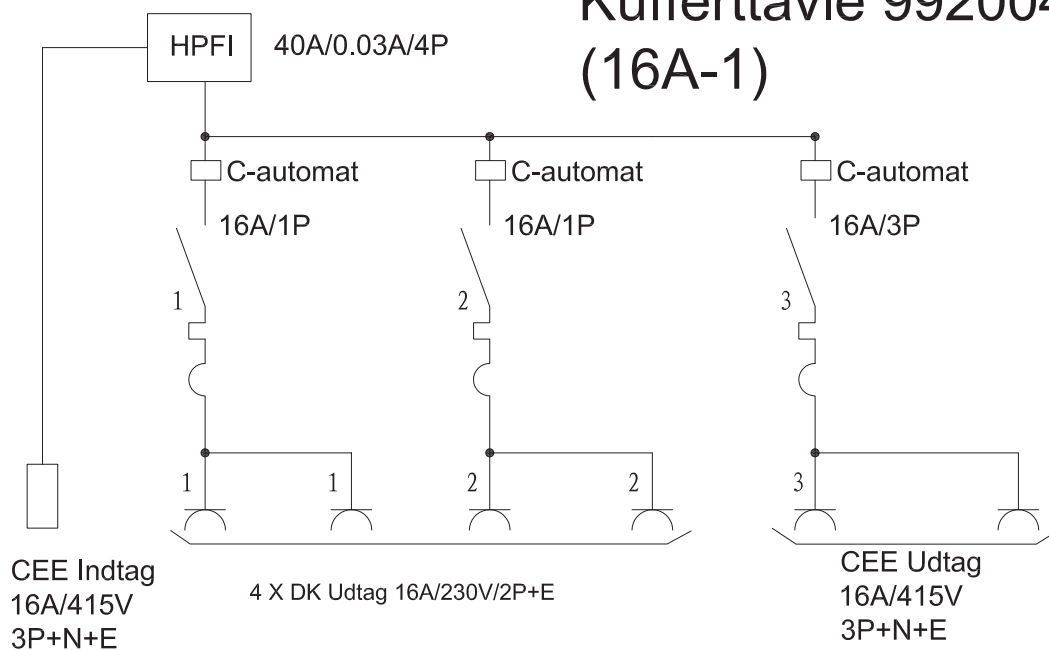

Byggestrømtavle 16A-1

SPECIFIKATIONER:

Slagfast termoplast

Selvlukkende funktionslåg

Monteret med bærehåndtag

Forberedt for montering på stativ eller væg

Kortslutningsbrydeevne 6kA

Best. nr.

992004

TEKNISK DATA:

Tilgang:

CEE 5P/16A/400V

Afgang:

4 stk. DK stik 16A/230V

2 stk. CEE 5P/16A/400V

Sikring:

2 stk. 1P/16A automat type C

1 stk. 3P/16A automat type C

1 stk. 4P/HPFI 40A/30mA

Mål:

Mål: B: 27,5 H: 35 B: 12 cm

Vægt: 3 kg

Certificering:

EN 61439-4

Kufferttavle 992004 (16A-1)

RESERVEDELE TIL 992004:

Best. nr. 920014 - Indbygningsudtag til tavler - DK 230V med jord, grøn

Best. nr. 920144 - CEE Indbygningsudtag-Lige - 5P/16A/400V IP44

Best. nr. 920175 - CEE Indbygningsindtag-Lige - 5P/16A/400V IP44