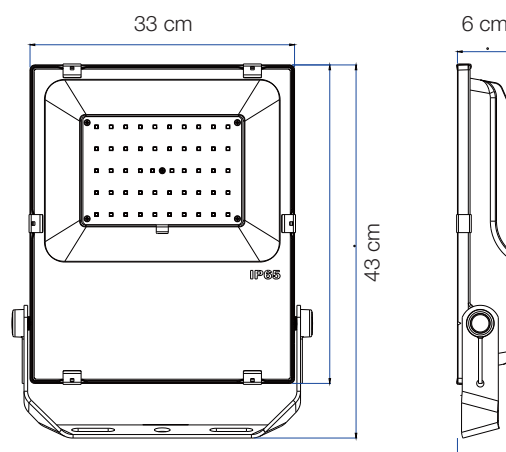

LED projektør Slimline 150W

SPECIFIKATIONER:

Effekt: 150W

LED Chip: OSRAM 3030

Lumen: 15.000 lm

Lysfarve: 5.700K

Lysvinkel: >100°

Frekvensområde: 50/60HZ

Tæthed: IP65

Driftstemperatur: -25° til 50°C

Levetid: 50.000 timer (LED chip)

Størrelse: H: 43 x B: 33 x D: 6 cm - Vægt: 6,2 kg

Monteret med 100 cm 3G1 mm² gummikabel for egen stikmontage

BEST. NR.:

993766

CERTIFICERING:

Overholdelse: CE ISO9001: 200

RESERVEDELE TIL 993766:

Best. nr. 993858 - Glas til 150W projektør

Best. nr. 994244 - Driver til 150W projektør

Best. nr. 993889 - Clips til 150W projektør