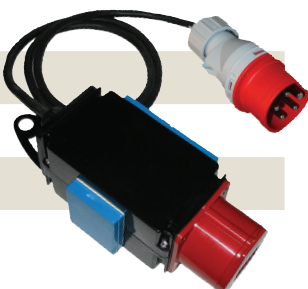

Kompaktforgrenere

SPECIFIKATIONER:

Alle er med praktisk ophængningsbøjle

Slagfast polyamid

IP44 tæthedegrad

TYPE B

Tilgang: 3P/16A/230V

Afgang: 3 x 3P/16A/230V

Best. nr. 960300

TYPE A

Tilgang: 5P/16A/400V

Afgang: 3 x 5P/16A/400V

Best. nr. 960324

TYPE D

Tilgang: 5P/16A/400V

Afgang: 1 x 5P/16A/400V

Afgang: 3 x DK 230V med jord

Best. nr. 960348

TYPE D-1 med 1,5 meter H07RN-F gummikabel

Tilgang: 5P/16A/400V

Afgang: 1 x 5P/16A/400V

Afgang: 3 x DK 230V med jord

Best. nr. 960386

TYPE C

Tilgang: 5P/16A/400V

Afgang: 1 x 5P/16A/400V

Afgang: 2 x 3P/16A/230V

Best. nr. 960331

TYPE E

Tilgang: 5P/16A/400V

Afgang: 3 x 3P/16A/230V

Best. nr. 960317