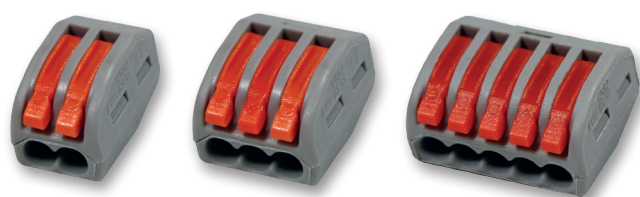

SKRUELØSE SAMLEMUFFER

Specifikationer:

Mærkespænding: 400V

Mærkestrøm: 32A

Bruges til fleksible og ikke-fleksible ledninger

Tilslutningsbare ledermaterialer: Kobber

Entrådet leder: 0,08-2,5 mm² /28-14 AWG

Flertrådet leder: 0,08-2,5 mm² /28-14 AWG

Fleksibel leder: 0,08-4 mm² /28-12 AWG

Afisoleringslængde: 10 mm

Farve: Grå

Type	Højde	Bredde	Dybde	Best. nr.
2 x 0,08-4 mm ²	14,5	13	21	970415
3 x 0,08-4 mm ²	14,5	17,5	21	970422
5 x 0,08-4 mm ²	14,5	26,5	21	970439