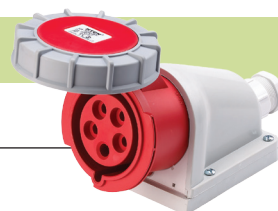

#### CEE vægudtag IP44:

3pol/16A/230V

Best. nr. 960683

#### CEE vægudtag IP67:

3pol/16A/230V

Best. nr. 961130

#### CEE vægudtag IP67:

5pol/16A/400V

Best. nr. 961147

#### CEE vægudtag IP67:

5pol/32A/400V

Best. nr. 961154