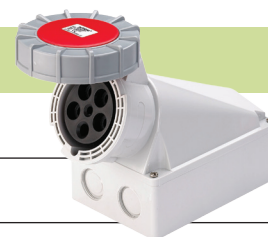

CEE vægudtag IP67:

5pol/63A/400V

Best. nr. 961215