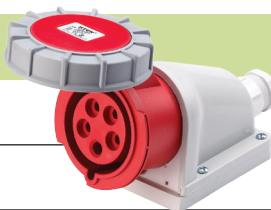

#### CEE vægudtag IP44:

3pol/16A/230V

Best. nr. 960683

#### CEE vægudtag IP44:

5pol/16A/400V

Best. nr. 960690

#### CEE vægudtag IP67:

3pol/16A/230V

Best. nr. 961130

#### CEE vægudtag IP67:

5pol/16A/400V

Best. nr. 961147