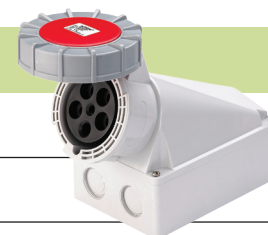

#### CEE vægudtag IP44:

3pol/16A/230V

Best. nr. 960683

#### CEE vægudtag IP67:

5pol/63A/400V

Best. nr. 961215

#### CEE COMBO vægudtag IP44:

M. 2 tilslutninger - 3pol/16A/230V

Best. nr. 961475