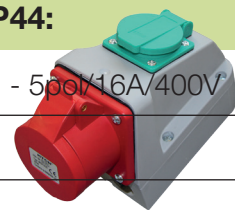

#### CEE vægudtag IP44:

3pol/16A/230V

Best. nr. 960683

#### CEE COMBO vægudtag IP44:

M. 2 tilslutninger - 3pol/16A/230V

Best. nr. 961475

#### CEE COMBO vægudtag IP44:

Med 2 tilslutninger i top & bund - 5pol/16A/400V

Best. nr. 961437