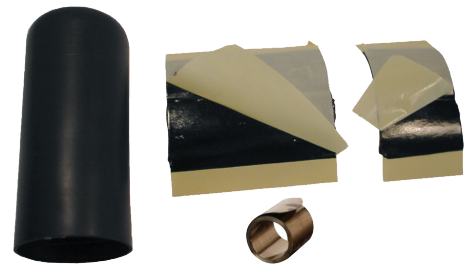

## Jordingssæt

Komplet jordingssæt for befæstelse af kabel til 1/2 og 5/8 jordspyd. Indeholder krympehætte, krympestrømstape og rullefjedre.

Best. nr.					Salgsenhed
200055					1

CERTIFICERING: