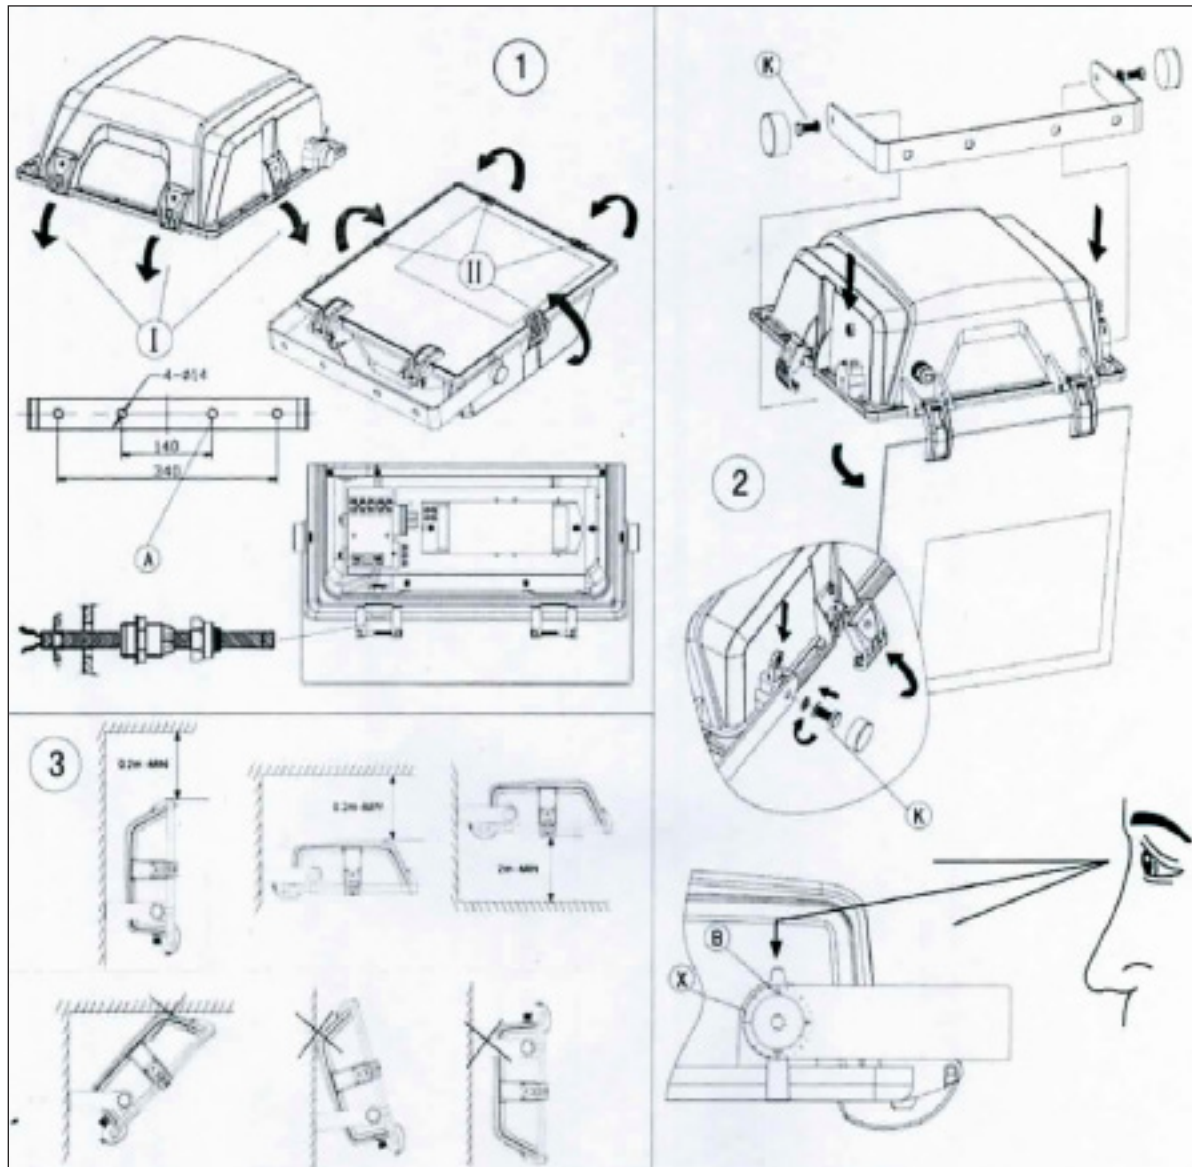

Inkl. montagebøjle

HxBxL: 52,5 x 46,5 x 19,5 cm - Vægt: 9 kg

BEST. NR.:

990451

CERTIFICERING:

RESERVEDELE TIL 990451:

Glas til projektør - Best. nr. 990420

Lyskilde 400W - Best. nr. 990413