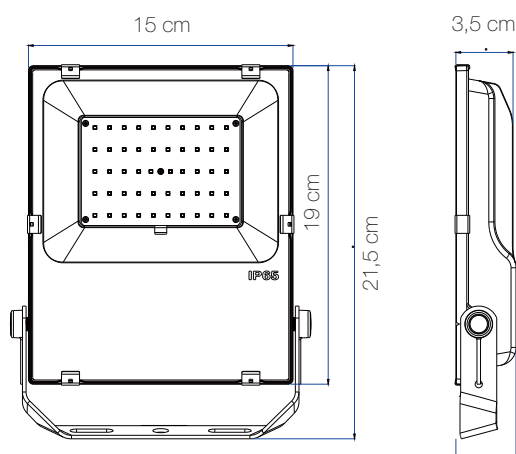

Tæthed: IP65

Driftstemperatur: -25° til 50°C

Levetid: 50.000 timer (LED chip)

Størrelse: H: 19 x B: 15 x D: 3,5 cm - Vægt: 0,9 kg

Monteret med 50 cm 3G0,75 mm² gummikabel for egen stikmontage

BEST. NR.:

993711