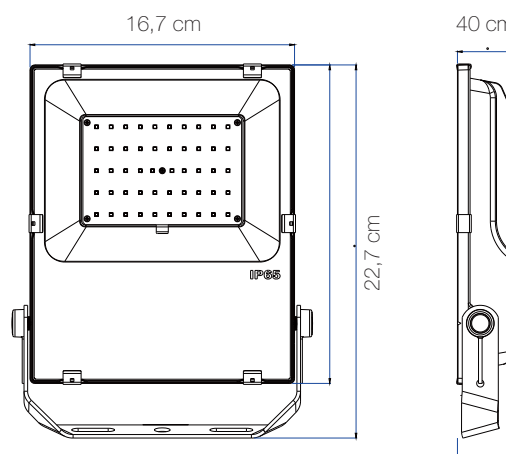

Tæthed: IP65

Driftstemperatur: -25° til 50°C

Levetid: 50.000 timer (LED chip)

Størrelse: H: 22,7 x B: 16,7 x D: 4 cm - Vægt: 0,9 kg

Monteret med 50 cm 3G0,75 mm² gummikabel for egen stikmontage

BEST. NR.:

993728