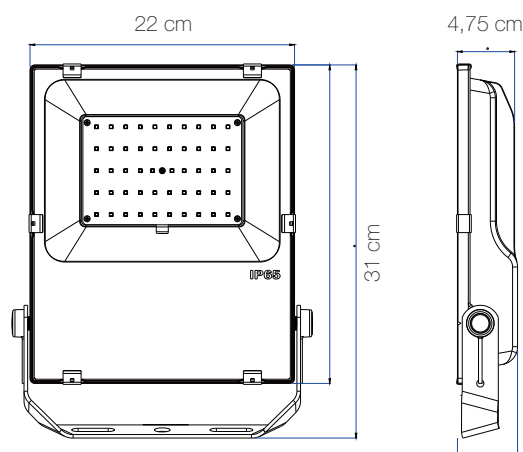

Tæthed: IP65

Driftstemperatur: -25° til 50°C

Levetid: 50.000 timer (LED chip)

Størrelse: H: 31 x B: 22 x D: 4,75 cm - Vægt: 2 kg

Monteret med 50 cm 3G1 mm² gummikabel for egen stikmontage

BEST. NR.:

993735

CERTIFICERING: