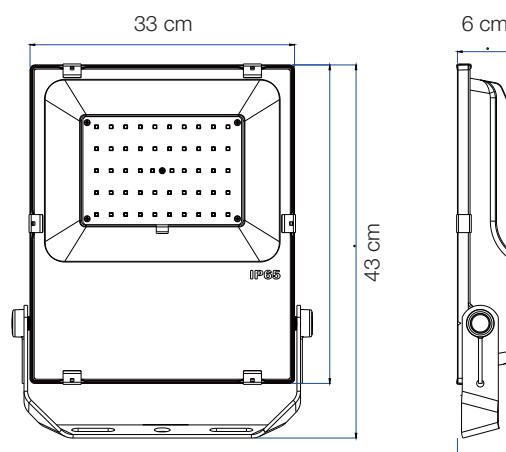

LED projektør Slimline 200W

SPECIFIKATIONER:

Effekt: 200W

LED Chip: OSRAM

Lumen: 20.000 lm

Lysfarve: 5.700K

Lysvinkel: >100°

Frekvensområde: 50/60HZ

Tæthed: IP65

Driftstemperatur: -25° til 50°C

Levetid: 50.000 timer (LED chip)

Størrelse: H: 47 x B: 36 x D: 6 cm - Vægt: 5 kg

Monteret med 100 cm 3G1 mm² gummikabel for egen stikmontage

BEST. NR.:

993773

CERTIFICERING:

Overholdelse: CE ISO9001: 200

RESERVEDELE TIL 993773:

Best. nr. 993865 - Glas til 200W projektør

Best. nr. 994176 - Driver til 200W projektør

Best. nr. 994190 - Gummipakning til 200W projektør

Best. nr. 993889 - Clips til 200W projektør