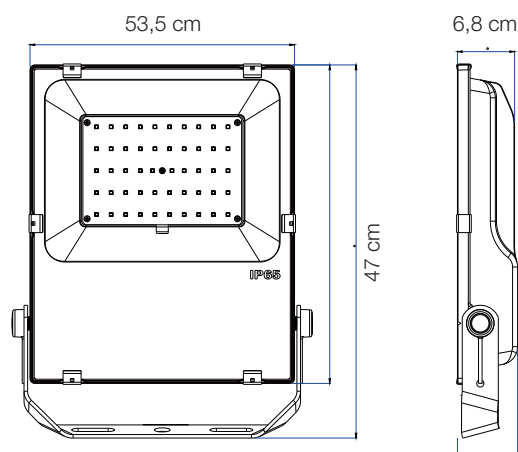

LED projektør Slimline 400W

SPECIFIKATIONER:

Effekt: 400W

LED Chip: OSRAM

Lumen: 40.000 lm

Lysfarve: 5.700K

Lysvinkel: >100°

Frekvensområde: 50/60HZ

Tæthed: IP65

Driftstemperatur: -25° til 50°C

Levetid: 50.000 timer (LED chip)

Størrelse: H: 47 x B: 53,5 x D: 6,8 cm - Vægt: 12,7 kg

Monteret med 100 cm 3G1,5 mm² gummikabel for egen stikmontage

BEST. NR.:

993780

CERTIFICERING:

Overholdelse: CE ISO9001: 200

RESERVEDELE TIL 993780:

Best. nr. 993872 - Glas til 400W projektør

Best. nr. 993889 - Clips til 400W projektør