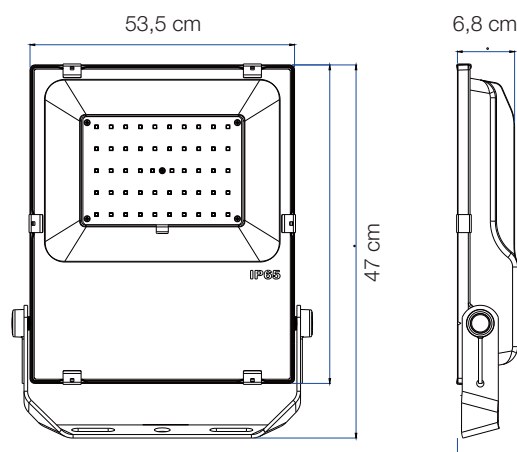

LED projektør Slimline 400W

SPECIFIKATIONER:

Effekt: 400W

LED Chip: OSRAM

Lumen: 68.000 lm

Lysfarve: 5.700K

Lysvinkel: >100°

Frekvensområde: 50/60HZ

Tæthed: IP65

Driftstemperatur: -25° til 50°C

Levetid: 50.000 timer (LED chip)

Størrelse: H: 47 x B: 53,5 x D: 6,8 cm - Vægt: 12,7 kg

Monteret med 100 cm 3G1,5 mm² gummikabel for egen stikmontage

BEST. NR.:

993797

CERTIFICERING:

Overholdelse: CE ISO9001: 200

RESERVEDELE TIL 993797:

Best. nr. 993872 - Glas til 400W projektør

Best. nr. 993889 - Clips til 400W projektør