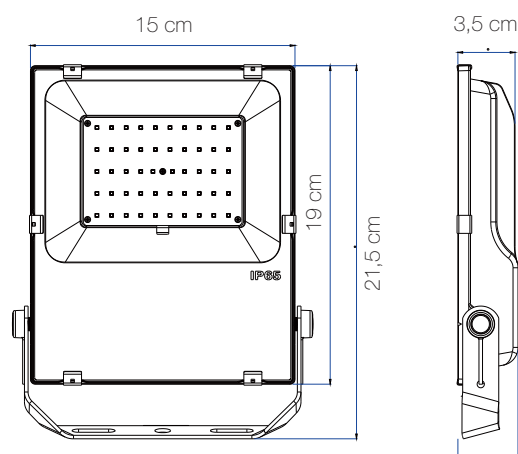

LED projektør Slimline 20W

SPECIFIKATIONER:

Effekt: 20W

LED Chip: OSRAM

Lumen: 2.000 lm

Lysfarve: 3.000K

Lysvinkel: >100°

Frekvensområde: 50/60HZ

Tæthed: IP65

Driftstemperatur: -25° til 50°C

Levetid: 50.000 timer (LED chip)

Størrelse: H: 19 x B: 15 x D: 3,5 cm - Vægt: 0,9 kg

Monteret med 50 cm 3G0,75 mm² gummikabel for egen stikmontage

BEST. NR.:

993919

CERTIFICERING:

Overholdelse: CE ISO9001: 200

RESERVEDELE TIL 993919:

Best. nr. 993803 - Glas til 20W projektør

Best. nr. 993889-1 - Clips til glas til Projektør 20W