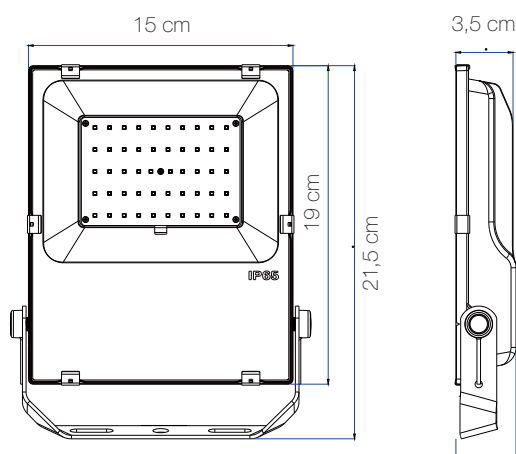

Tæthed: IP65

Driftstemperatur: -25° til 50°C

Levetid: 50.000 timer (LED chip)

Størrelse: H: 19 x B: 15 x D: 3,5 cm - Vægt: 0,9 kg

Monteret med 50 cm 3G0,75 mm² gummikabel for egen stikmontage

BEST. NR.:

993926