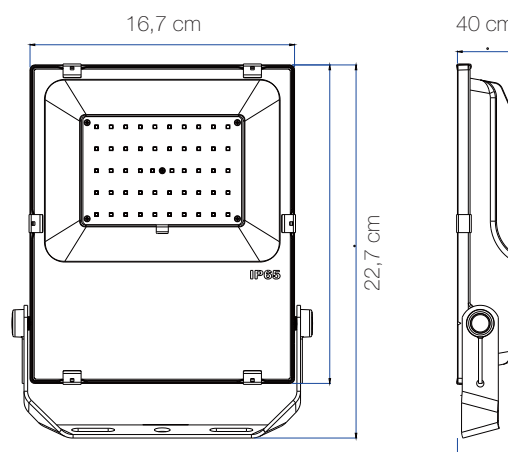

LED projektør Slimline 30W

SPECIFIKATIONER:

Effekt: 30W

LED Chip: OSRAM

Lumen: 3.000 lm

Lysfarve: 4.000K

Lysvinkel: >100°

Frekvensområde: 50/60HZ

Tæthed: IP65

Driftstemperatur: -25° til 50°C

Levetid: 50.000 timer (LED chip)

Størrelse: H: 22,7 x B: 16,7 x D: 4 cm - Vægt: 0,9 kg

Monteret med 50 cm 3G0,75 mm² gummikabel for egen stikmontage

BEST. NR.:

993933

CERTIFICERING:

Overholdelse: CE ISO9001: 200

RESERVEDELE TIL 993933:

Best. nr. 993810 - Glas til 30W projektør

Best. nr. 993889-1 - Clips til glas til Projektør 30W