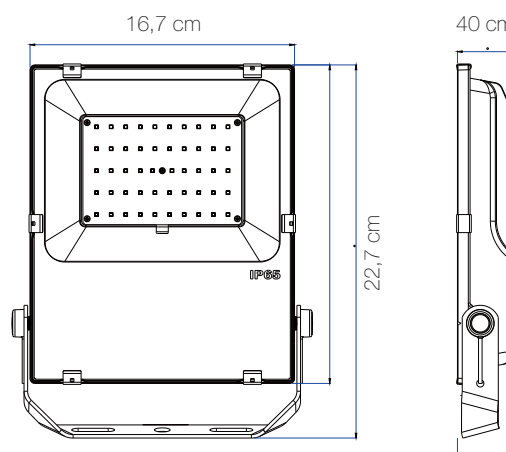

Tæthed: IP65

Driftstemperatur: -25° til 50°C

Levetid: 50.000 timer (LED chip)

Størrelse: H: 22,7 x B: 16,7 x D: 4 cm - Vægt: 0,9 kg

Monteret med 50 cm 3G0,75 mm² gummikabel for egen stikmontage

BEST. NR.:

993940