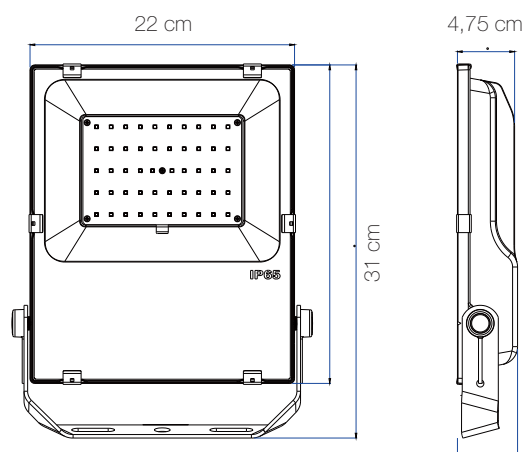

Tæthed: IP65

Driftstemperatur: -25° til 50°C

Levetid: 50.000 timer (LED chip)

Størrelse: H: 31 x B: 22 x D: 4,75 cm - Vægt: 2 kg

Monteret med 50 cm 3G1 mm² gummikabel for egen stikmontage

BEST. NR.:

993957

CERTIFICERING: