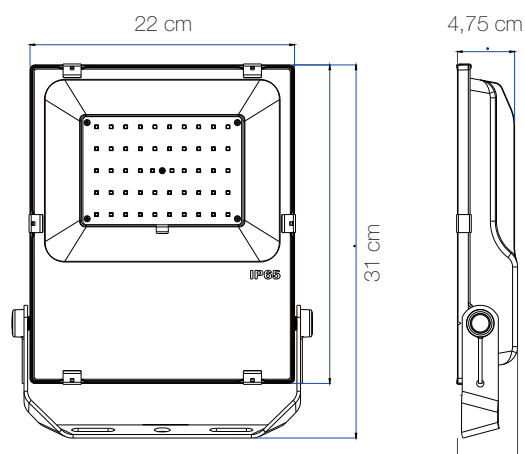

Tæthed: IP65

Driftstemperatur: -25° til 50°C

Levetid: 50.000 timer (LED chip)

Størrelse: H: 31 x B: 22 x D: 4,75 cm - Vægt: 2 kg

Monteret med 50 cm 3G1 mm² gummikabel for egen stikmontage

BEST. NR.:

993964

CERTIFICERING: