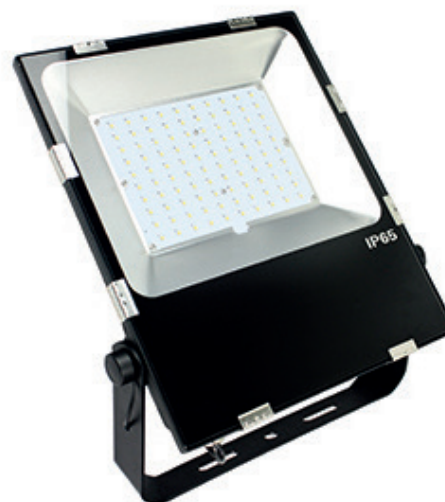

LED projektør Slimline 100W

SPECIFIKATIONER:

Effekt: 100W

LED Chip: OSRAM

Lumen: 10.000 lm

Lysfarve: 3.000K

Lysvinkel: >100°

Frekvensområde: 50/60HZ

Tæthed: IP65

Driftstemperatur: -25° til 50°C

Levetid: 50.000 timer (LED chip)

Størrelse: H: 35,4 x B: 24,5 x D: 5,5 cm - Vægt: 3,6 kg

Monteret med 100 cm 3G1 mm² gummikabel for egen stikmontage

BEST. NR.:

993971