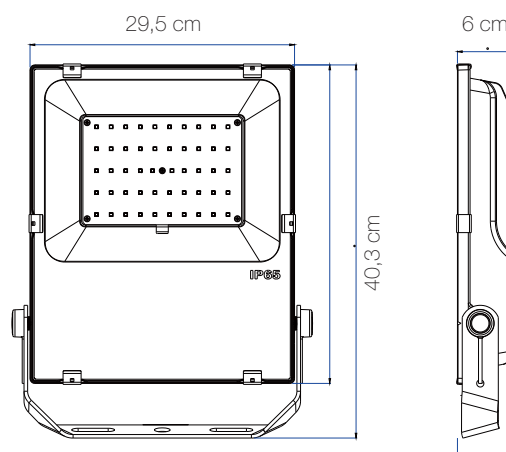

Tæthed: IP65

Driftstemperatur: -25° til 50°C

Levetid: 50.000 timer (LED chip)

Størrelse: H: 35,4 x B: 24,5 x D: 5,5 cm - Vægt: 3,6 kg

Monteret med 100 cm 3G1 mm² gummikabel for egen stikmontage

BEST. NR.:

993971