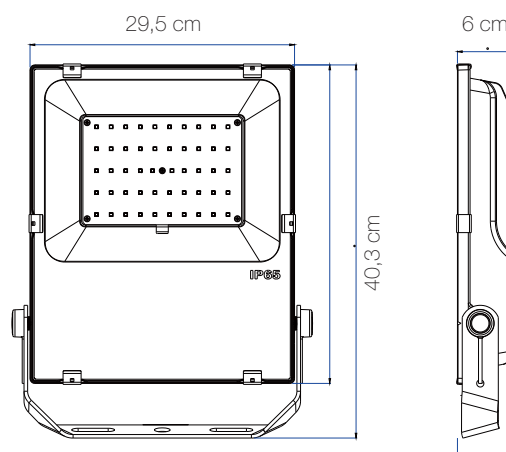

Tæthed: IP65

Driftstemperatur: -25° til 50°C

Levetid: 50.000 timer (LED chip)

Størrelse: H: 35,4 x B: 24,5 x D: 5,5 cm - Vægt: 3,6 kg

Monteret med 100 cm 3G1 mm² gummikabel for egen stikmontage

BEST. NR.:

993988