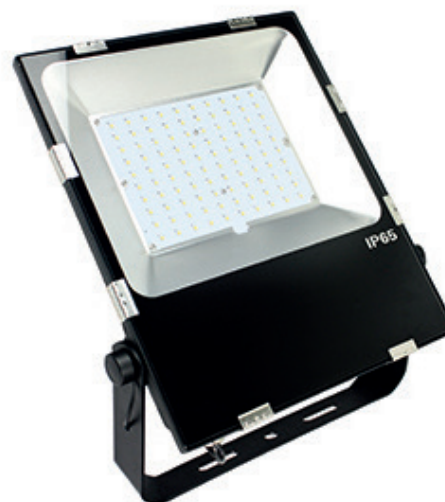

LED projektør Slimline 100W

SPECIFIKATIONER:

Effekt: 100W

LED Chip: OSRAM

Lumen: 10.000 lm

Lysfarve: 4.000K

Lysvinkel: >100°

Frekvensområde: 50/60HZ

Tæthed: IP65

Driftstemperatur: -25° til 50°C

Levetid: 50.000 timer (LED chip)

Størrelse: H: 35,4 x B: 24,5 x D: 5,5 cm - Vægt: 3,6 kg

Monteret med 100 cm 3G1 mm² gummikabel for egen stikmontage

BEST. NR.:

993988