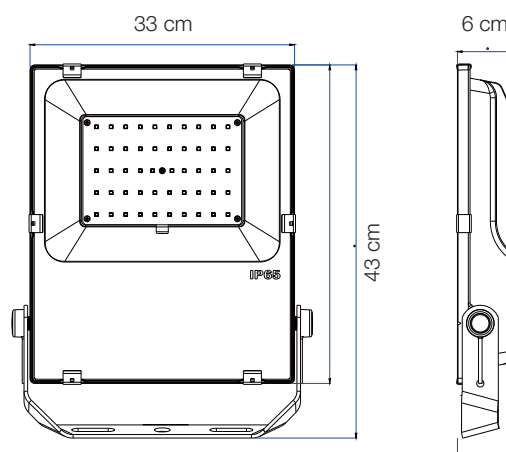

Tæthed: IP65

Driftstemperatur: -25° til 50°C

Levetid: 50.000 timer (LED chip)

Størrelse: H: 43 x B: 33 x D: 6 cm - Vægt: 6,2 kg

Monteret med 100 cm 3G1 mm² gummikabel for egen stikmontage

BEST. NR.:

993995

CERTIFICERING: