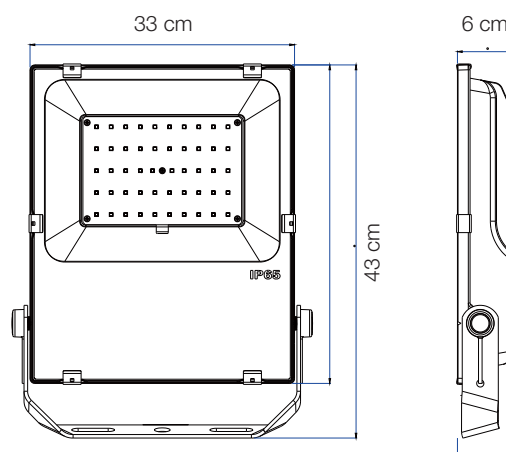

Tæthed: IP65

Driftstemperatur: -25° til 50°C

Levetid: 50.000 timer (LED chip)

Størrelse: H: 43 x B: 33 x D: 6 cm - Vægt: 6,2 kg

Monteret med 100 cm 3G1 mm² gummikabel for egen stikmontage

BEST. NR.:

994060

CERTIFICERING: