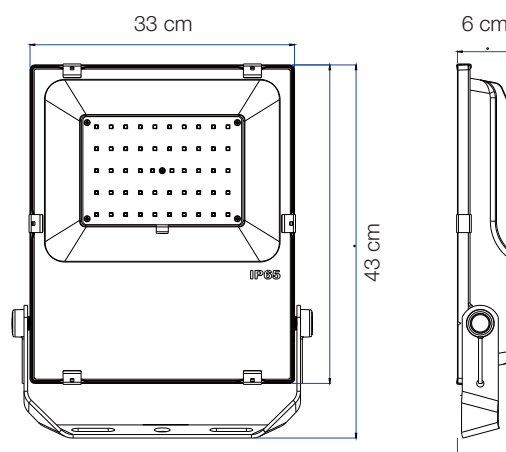

Tæthed: IP65

Driftstemperatur: -25° til 50°C

Levetid: 50.000 timer (LED chip)

Størrelse: H: 47 x B: 36 x D: 6 cm - Vægt: 5 kg

Monteret med 100 cm 3G1 mm² gummikabel for egen stikmontage

BEST. NR.:

994077

CERTIFICERING: