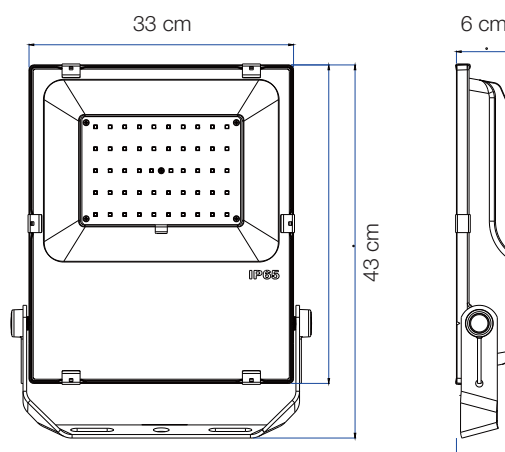

Tæthed: IP65

Driftstemperatur: -25° til 50°C

Levetid: 50.000 timer (LED chip)

Størrelse: H: 47 x B: 36 x D: 6 cm - Vægt: 5 kg

Monteret med 100 cm 3G1 mm² gummikabel for egen stikmontage

BEST. NR.:

994084

CERTIFICERING: