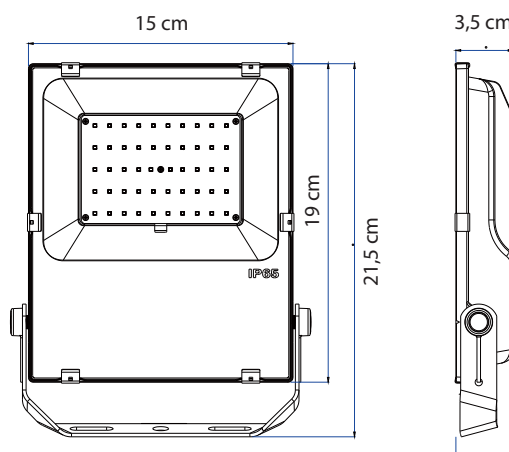

Tæthed: IP65

Driftstemperatur: -25° til 50°C

Levetid: 50.000 timer (LED chip)

Størrelse: H: 19 x B: 15 x D: 3,5 cm - Vægt: 0,9 kg

Monteret med 50 cm 3G0,75 mm² gummikabel for egen stikmontage

BEST. NR.:

994541