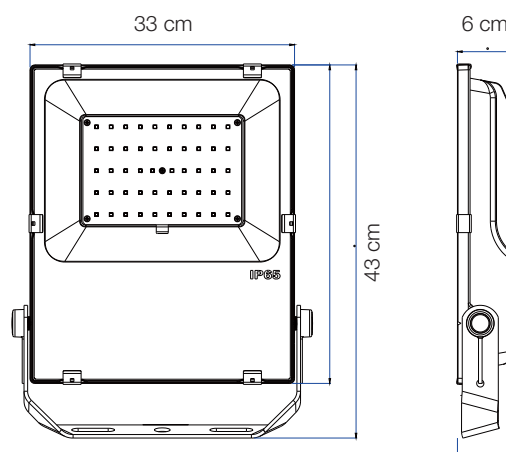

Tæthed: IP65

Driftstemperatur: -25° til 50°C

Levetid: 50.000 timer (LED chip)

Størrelse: H: 47 x B: 36 x D: 6 cm - Vægt: 5 kg

Monteret med 100 cm 3G1 mm² gummikabel for egen stikmontage

BEST. NR.:

994558

CERTIFICERING: